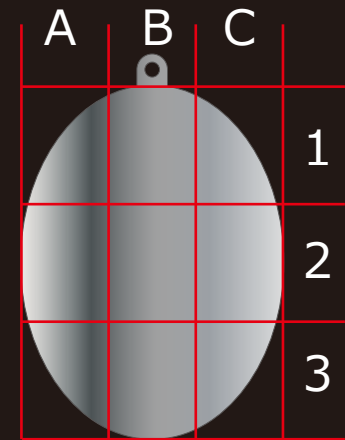

写真プリントには
・ ノーマルモード
・ ハイクオリティーモードがあります
ハイクオリティーは ¥200 加算されます

☆写真無し文字：ロゴプリント☆

CASE 1

■エリプス 300円
 ■文字 800円
 合計 1100円

CASE 2

■エリプス 300円
 ■文字・OP 500円
 合計 800円

CASE 3

■エリプス 300円
 ■文字・OP 800円
 合計 1100円

CASE 4

■エリプス 300円
 ■文字 300円
 合計 600円

+

=

CASE 5

■エリプス 300円
 ■文字・OP 500円
 楕円筋枠 800円
 合計 1100円

+

=

CASE 2

■エリプス 300円
 ■文字・OP 500円
 合計 800円

プリント代目安

- ・123の1列 ¥300
- ・ABC又は123の2列分 ¥500
- ・ABCの1列分 ¥500
- ・上記を超える範囲 ¥800

オプション

写真の背景編集

元画像

背景編集ご配置